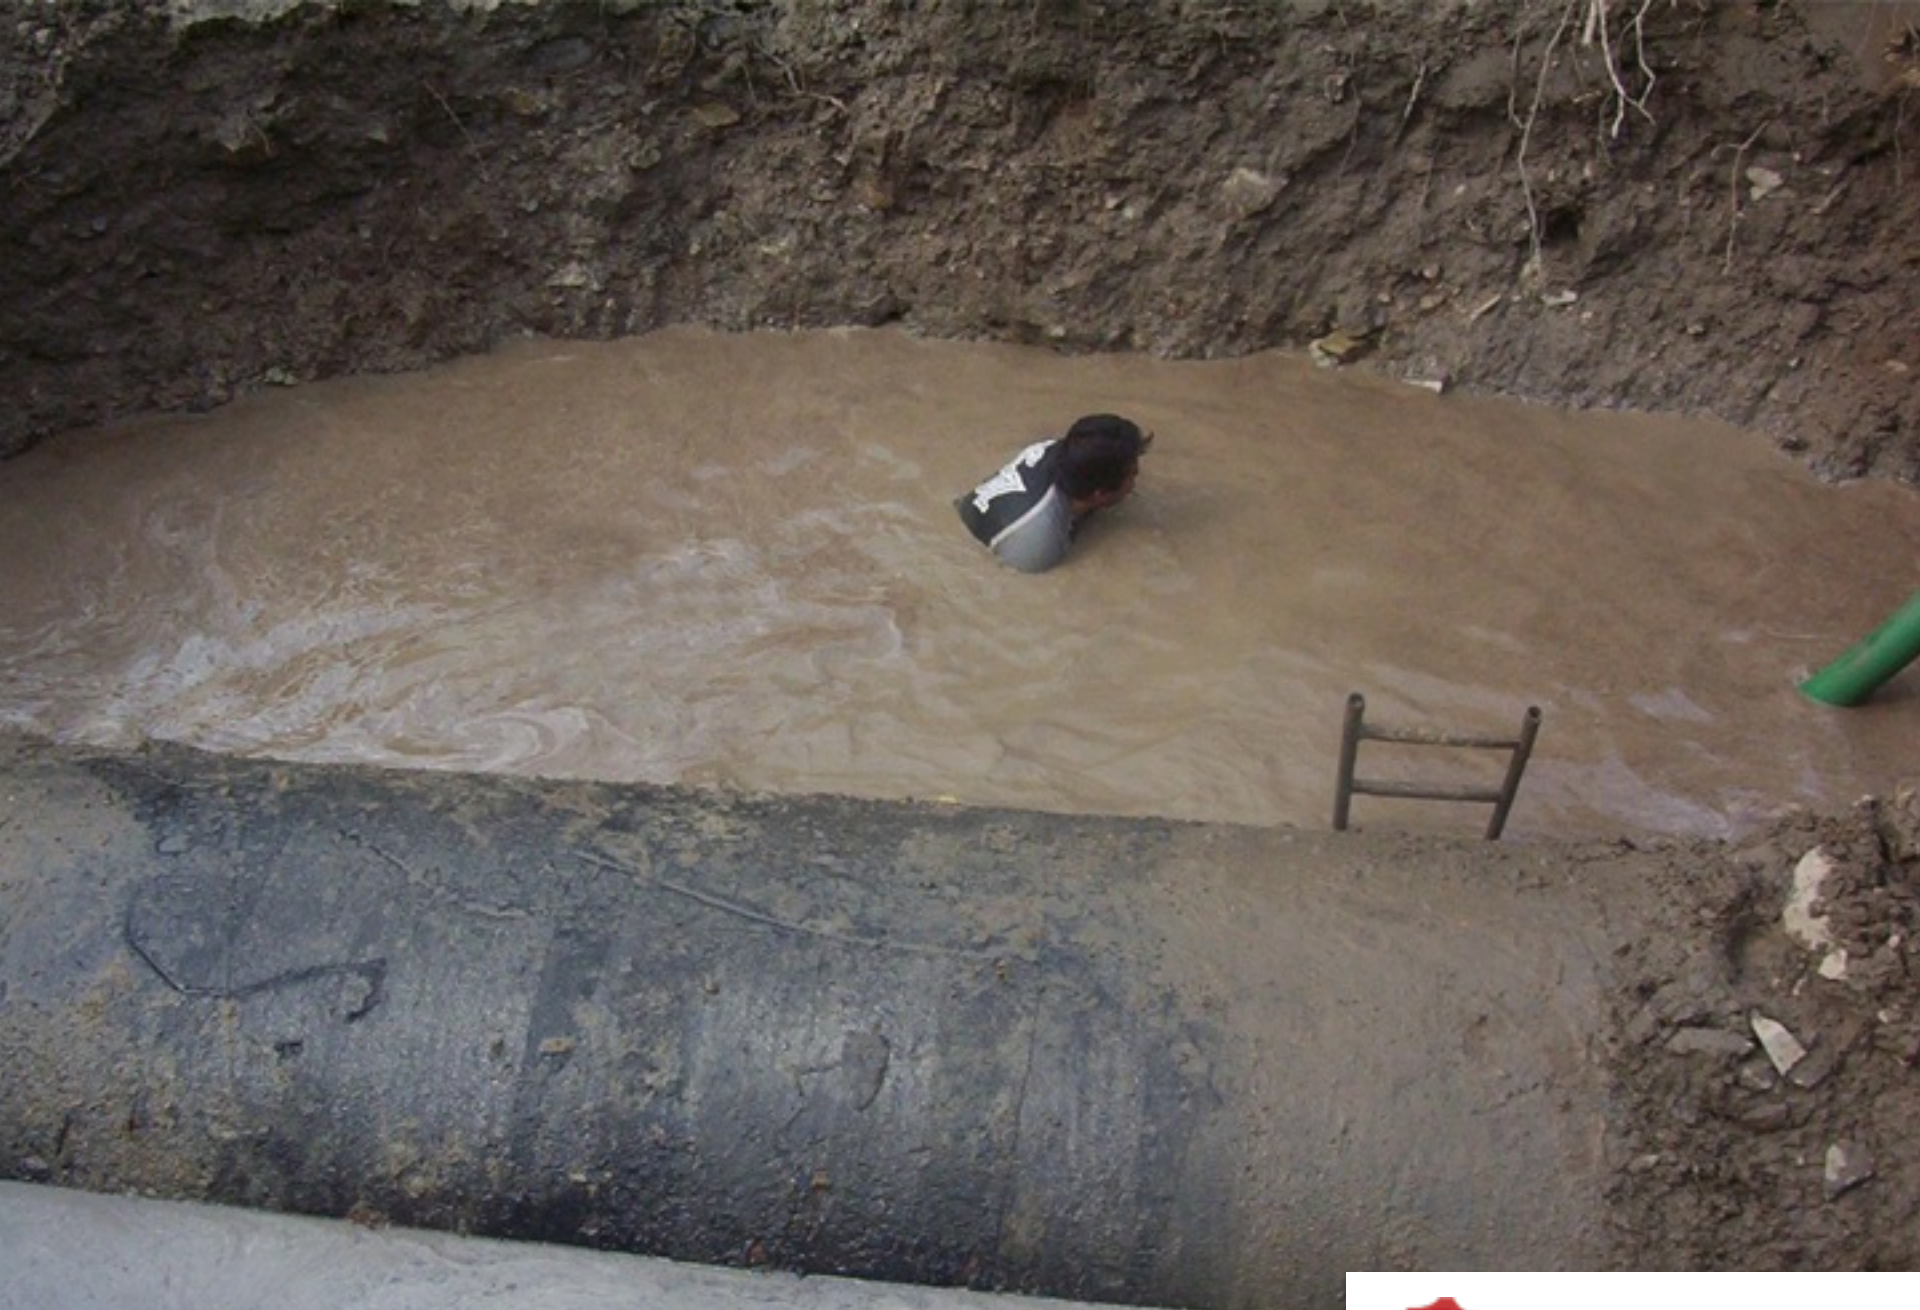

Reparación de fugas en el cabezal de 60''
en el interior y derecho de vía del emisor
al mar

*Refinería Ing. Antonio Dovalí Jaime
Salina Cruz Oaxaca*

**LM Promotora
Industrial, S.A. de C.V.**

Fuga de Agua

**LM Promotora
Industrial, S.A. de C.V.**

Reparación de Fuga

**LM Promotora
Industrial, S.A. de C.V.**

Reparación Terminada

LM Promotora Industrial, S.A. de C.V.

• Tiempo de 24 a 48 horas
• Se corta el flujo del agua por el período
• Se afecta a los usuarios durante el proceso de reparación