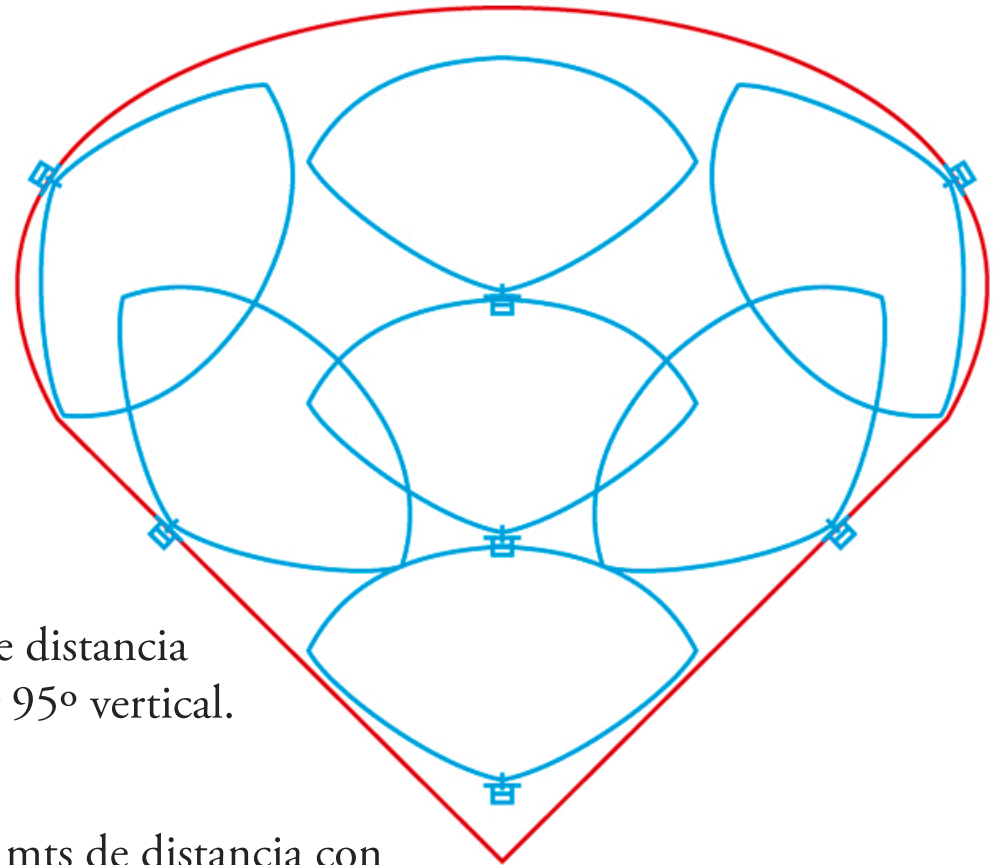

*keep a **SharpEye**™ on your safety*

**LM Promotora  
Industrial, S.A. de C.V.**

El IR3 cubre el área de 7 detectores UV/IR

**SharpEye™**

- 1 Detector IR3 - Cobertura 65 mts de distancia con un cono de visión de 100° horizontal y 95° vertical.

VS.

- 7 detectores UV/IR - Cobertura 15 mts de distancia con un cono de visión de 100° horizontal y 95° vertical.